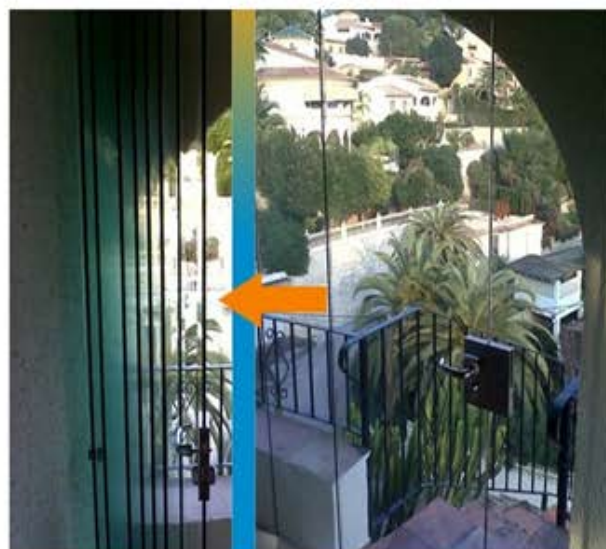

PORTA MOBILE

Questo nuovo prodotto è una soluzione eccellente per giardini d'inverno, chiusure per ristoranti e uffici. È possibile mettere una porta dove voglia, un pannello che funziona come porta, Lei può aggiungere il sistema di chiusura di sicurezza che abbia scelto e raccogliere come un pannello normale. La zona con la chiusura di vetro rimarrà totalmente libera e Lei potrà approfittarla completamente.